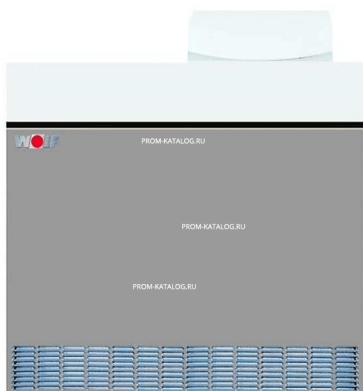

## Коммерческое предложение от 23.04.2025

Наименование товара: Напольный газовый котел Wolf NG-31E-O-110

Ссылка на товар: <https://prom-katalog.ru/catalog/gazovye-kotly-otopleniya/napolnyy-gazovyy-kotel-wolf-ng-31e-o-110>

### Описание

Напольный газовый котел Wolf NG-31E-O-110 предназначен для эксплуатации на природном газе (пониженного давления). Котел NG-31EO оснащен двухступенчатой атмосферной горелкой и имеет диапазон мощности 70–110кВт. Атмосферная горелка, встроенная в котел, изготовлена из жаростойкой нержавеющей стали. Благодаря двухступенчатой работе, она отличается максимальной полнотой сгорания топлива без образования вредных веществ и малой шумностью.

## Характеристики

Тип котла	газовый
Камера сгорания	открытая
Вид топлива	Природный газ
КПД %	92.8
Страна производителя	Германия
Материал первичного теплообменника	сталь
Материал вторичного теплообменника	медь
Габаритный размер	650x1220x740 мм
Диаметр дымохода	250 мм
Цвет	белый
Отапливаемая площадь, кв.м.	1000 кв. м.
Способ установки	Напольный
Установка	Напольная