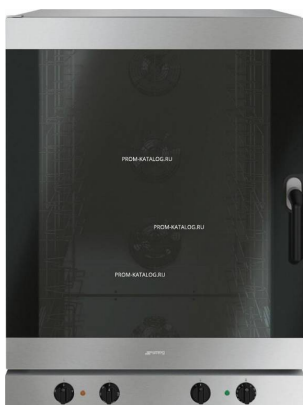

Коммерческое предложение от 10.04.2025

Наименование товара: Печь конвекционная SMEG ALFA1035H-2

Ссылка на товар: https://prom-katalog.ru/catalog/pechi-konveksionnye/konveksionnaya_pech_smeg_alfa1035h_2

Характеристики