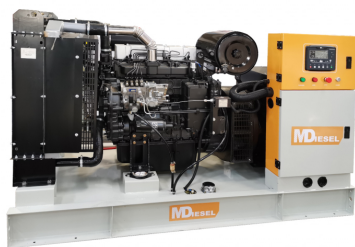

Коммерческое предложение от 23.04.2025

Наименование товара: Дизельный генератор MitsuDiesel МД АД-30С-Т400-1РМ29

Ссылка на товар: https://prom-katalog.ru/catalog/dizelnye-generatory/dizelnyj_generator_mitsudiesel_md_ad_30s_t400_1rm29

Характеристики

Мощность номинальная	30 кВт (37.5 кВА)
Мощность максимальная	33 кВт (41.25 кВА)
Коэффициент мощности	0.8 cos φ
Напряжение	230/400 В
Исполнение	открытое
Пуск	электростартер
Степень автоматизации	1 - ручной пуск
Ток	54 А
Модель	MitsuDiesel МД АД-30С-Т400-1РМ29
Производитель двигателя	Mitsudiesel
Модель двигателя	MD Diesel MDN 38 4L
Расположение цилиндров	Рядное
Количество цилиндров	4

Система охлаждения	жидкостная
Частота вращения двигателя	1500 об/мин
Топливо	дизель
Объем топливного бака	80 л
Расход топлива при 75% нагрузке	7 л/ч
Датчик уровня топлива	да
Число фаз	3
Производитель генератора	Mitsudiesel
Модель генератора	MD-SA-30 (A)
Частота	50 Гц
Тип генератора	Синхронный
Серия	MD Reserve
Масса	644 кг
Длина	1700 мм
Ширина	750 мм
Высота	1170 мм
Страна происхождения	Китай
Гарантия	24 месяца
Бренд	MitsuDiesel