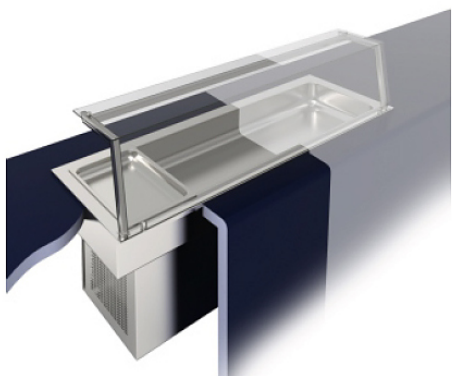

# Описание товара Прилавок охлаждаемый BSV-inox DRS 3/15

## Описание

Охлаждаемый прилавок **BSV-inox DRS 3/15** используется в составе линии раздачи Drop-in на предприятиях общественного питания и торговли для кратковременного хранения и подачи блюд, салатов, десертов и фруктов. Модель оснащена цифровым контроллером для регулировки температуры. Ванна выполнена из нержавеющей стали.

## **Дополнительные характеристики:**

- Глубина ванны: 150 мм
- Вместимость: 3x GN 1/1

## **Опции (заказываются отдельно):**

- Фронтальное стекло
- Стеклопанель
- Нейтральный модуль

*Внимание! На фото аналогичная модель другого размера со стеклянной полкой, которая в комплект поставки не входит и приобретается отдельно*