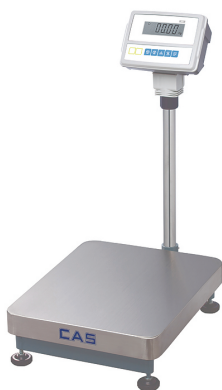

Коммерческое предложение от 23.04.2025

Наименование товара: Весы напольные CAS HD-300

Ссылка на товар: https://prom-katalog.ru/catalog/vesy-napolnye/vesy_napolnye_cas_hd_300

Описание

Напольные весы **CAS HD-300** используются на предприятиях общественного питания и торговли. Модель оснащена жидкокристаллическим дисплеем на стойке с возможностью поворота в двух плоскостях и автоматическим отключением.

Платформа выполнена из нержавеющей стали.

В комплект поставки входит аккумулятор.

Особенности:

- Уравновешивание тары
- Режим дозирования
- Счетный режим (определение количества одинаковых предметов)

Характеристики:

- Габариты в упаковке: 900x520x180 мм

Опции (заказываются отдельно):

- Интерфейс RS-232

Характеристики

Назначение	товарные
Конструкция	платформенные
Стойка	Да
Максимальный предел взвешивания	300 кг
Минимальный диапазон взвешивания	1 кг
Дискретность	от 50 до 100 гр
Напряжение	220 В
Размеры платформы (ШхГ)	400х500 мм
Ширина	400 мм
Глубина	630 мм
Высота	750 мм
Вес (без упаковки)	15 кг
Вес (с упаковкой)	16.5 кг
Страна производства	Южная Корея