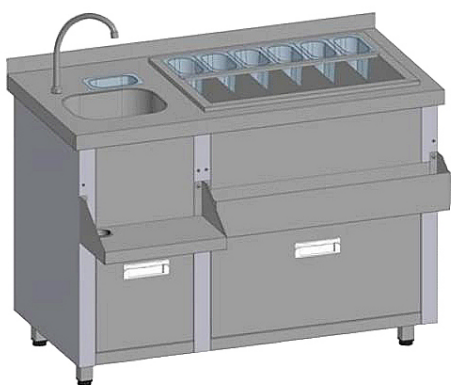

## Коммерческое предложение от 13.04.2025

Наименование товара: Барная станция Restoinox БС31-15/6-03 без ящиков и вертушки

Ссылка на товар: [https://prom-katalog.ru/catalog/barnye-moduli/\\_restoinox\\_1\\_15\\_6\\_03\\_](https://prom-katalog.ru/catalog/barnye-moduli/_restoinox_1_15_6_03_)

### Характеристики

Тип	барная станция
Столешница	с бортом
Ширина	1500 мм
Глубина	600 мм
Высота	850 мм
Страна производства	Россия

---

Информация носит справочный характер и не является публичной офертой, определяемой ст. 437 ГК РФ. Убедительная просьба уточнять цены и наличие по телефону у вашего менеджера.